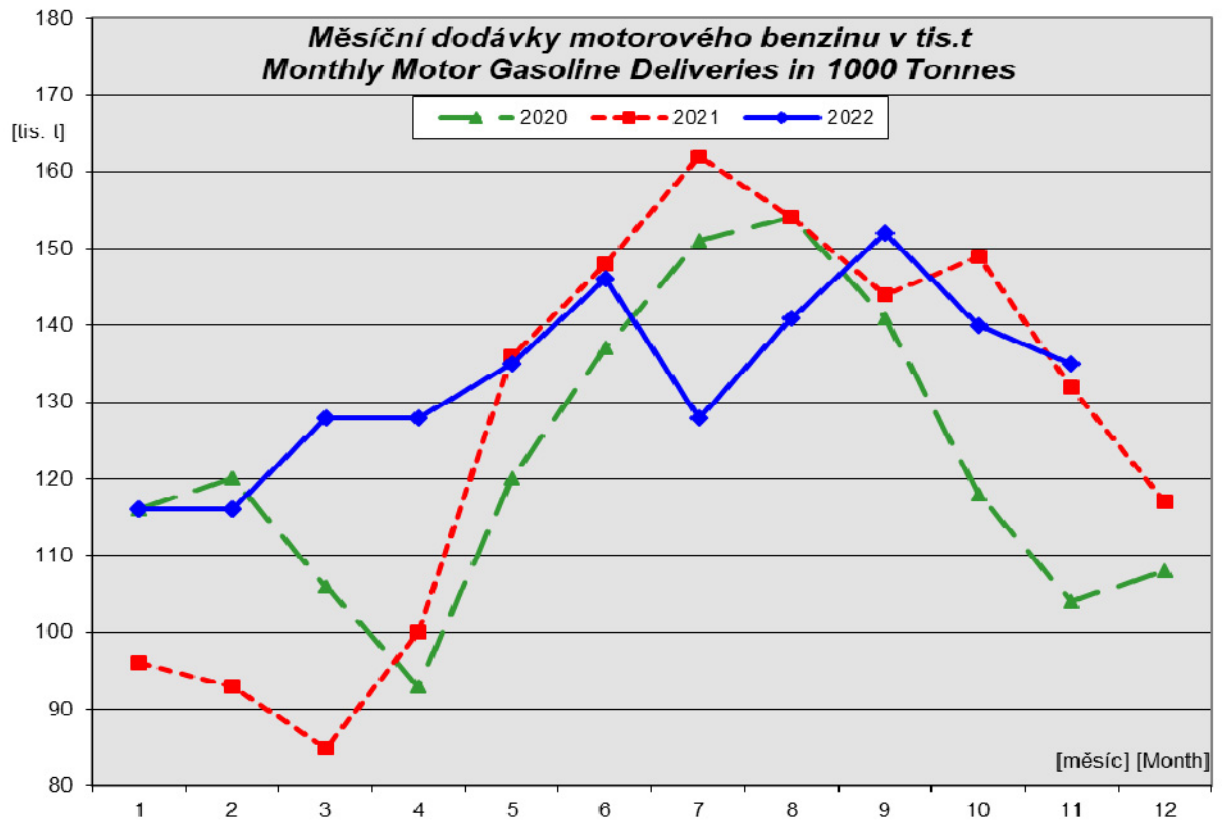

Graf č. 1

Motorový benzin – Dodávky, Index
Motor Gasoline – Inland Deliveries, Index

Figure 1

2020/2019	97,5	109,1	82,2	68,4	81,1	95,1	104,9	104,1	102,9	79,7	81,3	86,4
2021/2020	82,8	77,5	80,2	107,5	113,3	108,0	107,3	100,0	102,1	126,3	126,9	108,3
2022/2021	120,8	124,7	150,6	128,0	99,3	98,6	79,0	91,6	105,6	94,0	102,3	