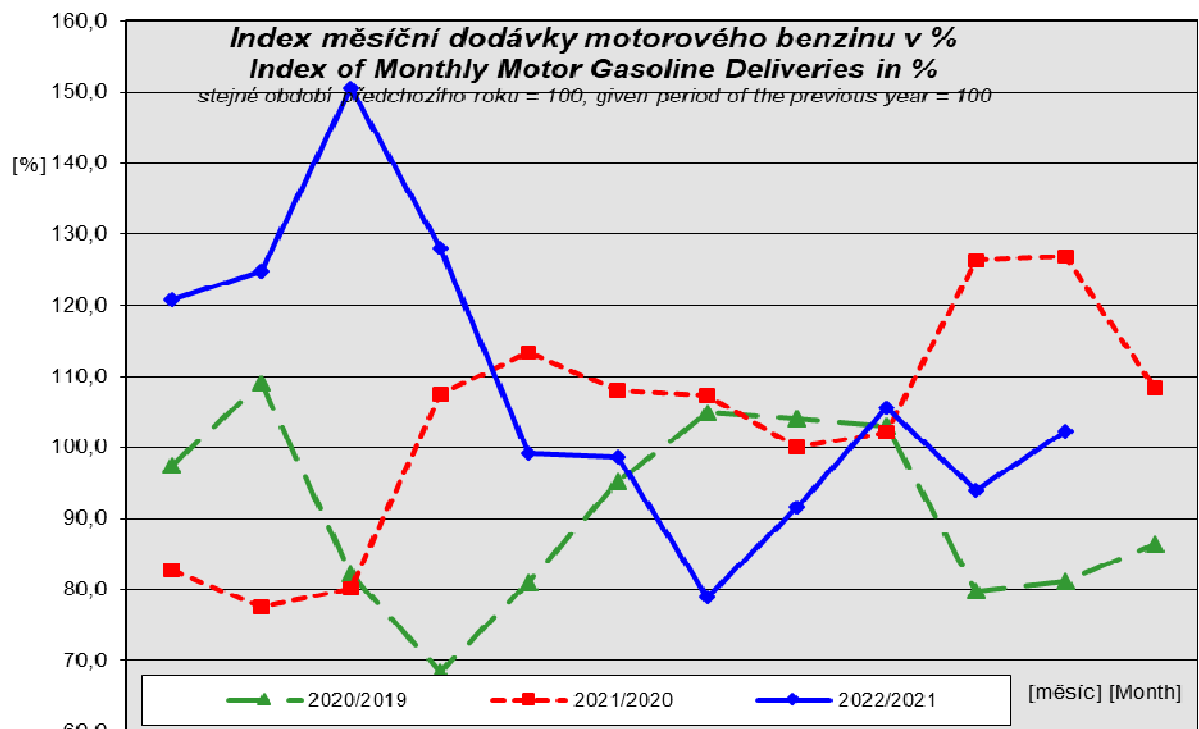

Graf č. 1

Motorový benzin – Dodávky, Index
Motor Gasoline – Inland Deliveries, Index

Figure 1

2020/2019	97,5	109,1	82,2	68,4	81,1	95,1	104,9	104,1	102,9	79,7	81,3	86,4
2021/2020	82,8	77,5	80,2	107,5	113,3	108,0	107,3	100,0	102,1	126,3	126,9	108,3
2022/2021	120,8	124,7	150,6	128,0	99,3	98,6	79,0	91,6	105,6	94,0	102,3	