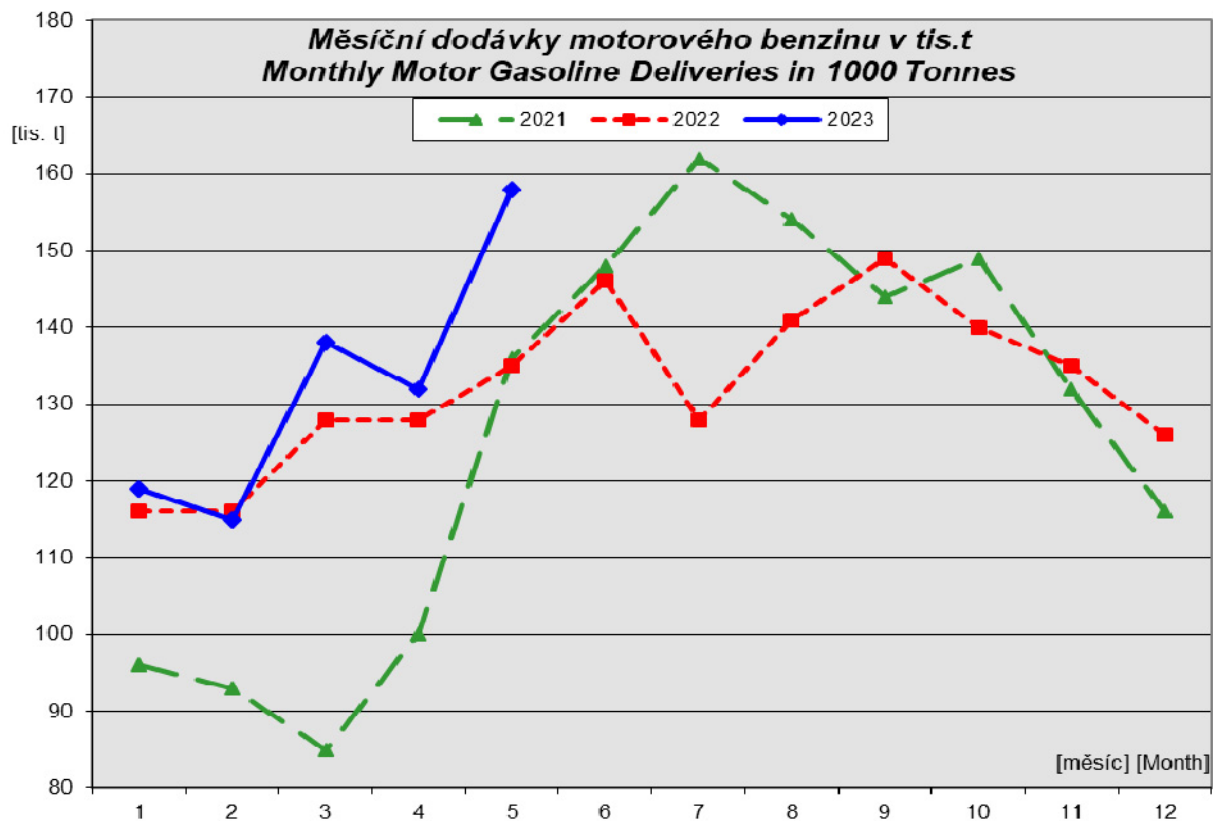

**Graf č. 1**

**Motorový benzin – Dodávky, Index**

*Figure 1*

**Motor Gasoline – Inland Deliveries, Index**

	1	2	3	4	5	6	7	8	9	10	11	12
2021/2020	82,8	77,5	80,2	107,5	113,3	108,0	107,3	100,0	102,1	126,3	126,9	107,4
2022/2021	120,8	124,7	150,6	128,0	99,3	98,6	79,0	91,6	103,5	94,0	102,3	108,6
2023/2022	102,6	99,1	107,8	103,1	117,0							