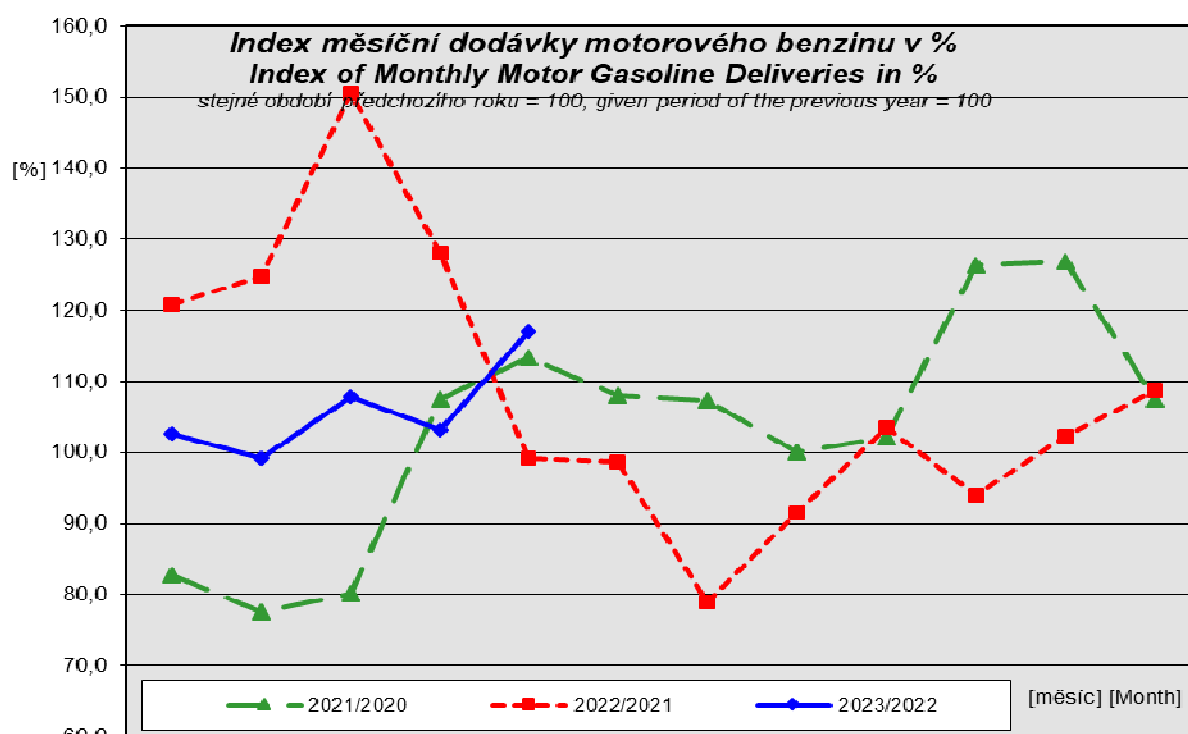

**Graf č. 1**

**Motorový benzin – Dodávky, Index**

*Figure 1*

**Motor Gasoline – Inland Deliveries, Index**

	1	2	3	4	5	6	7	8	9	10	11	12
2021/2020	82,8	77,5	80,2	107,5	113,3	108,0	107,3	100,0	102,1	126,3	126,9	107,4
2022/2021	120,8	124,7	150,6	128,0	99,3	98,6	79,0	91,6	103,5	94,0	102,3	108,6
2023/2022	102,6	99,1	107,8	103,1	117,0							