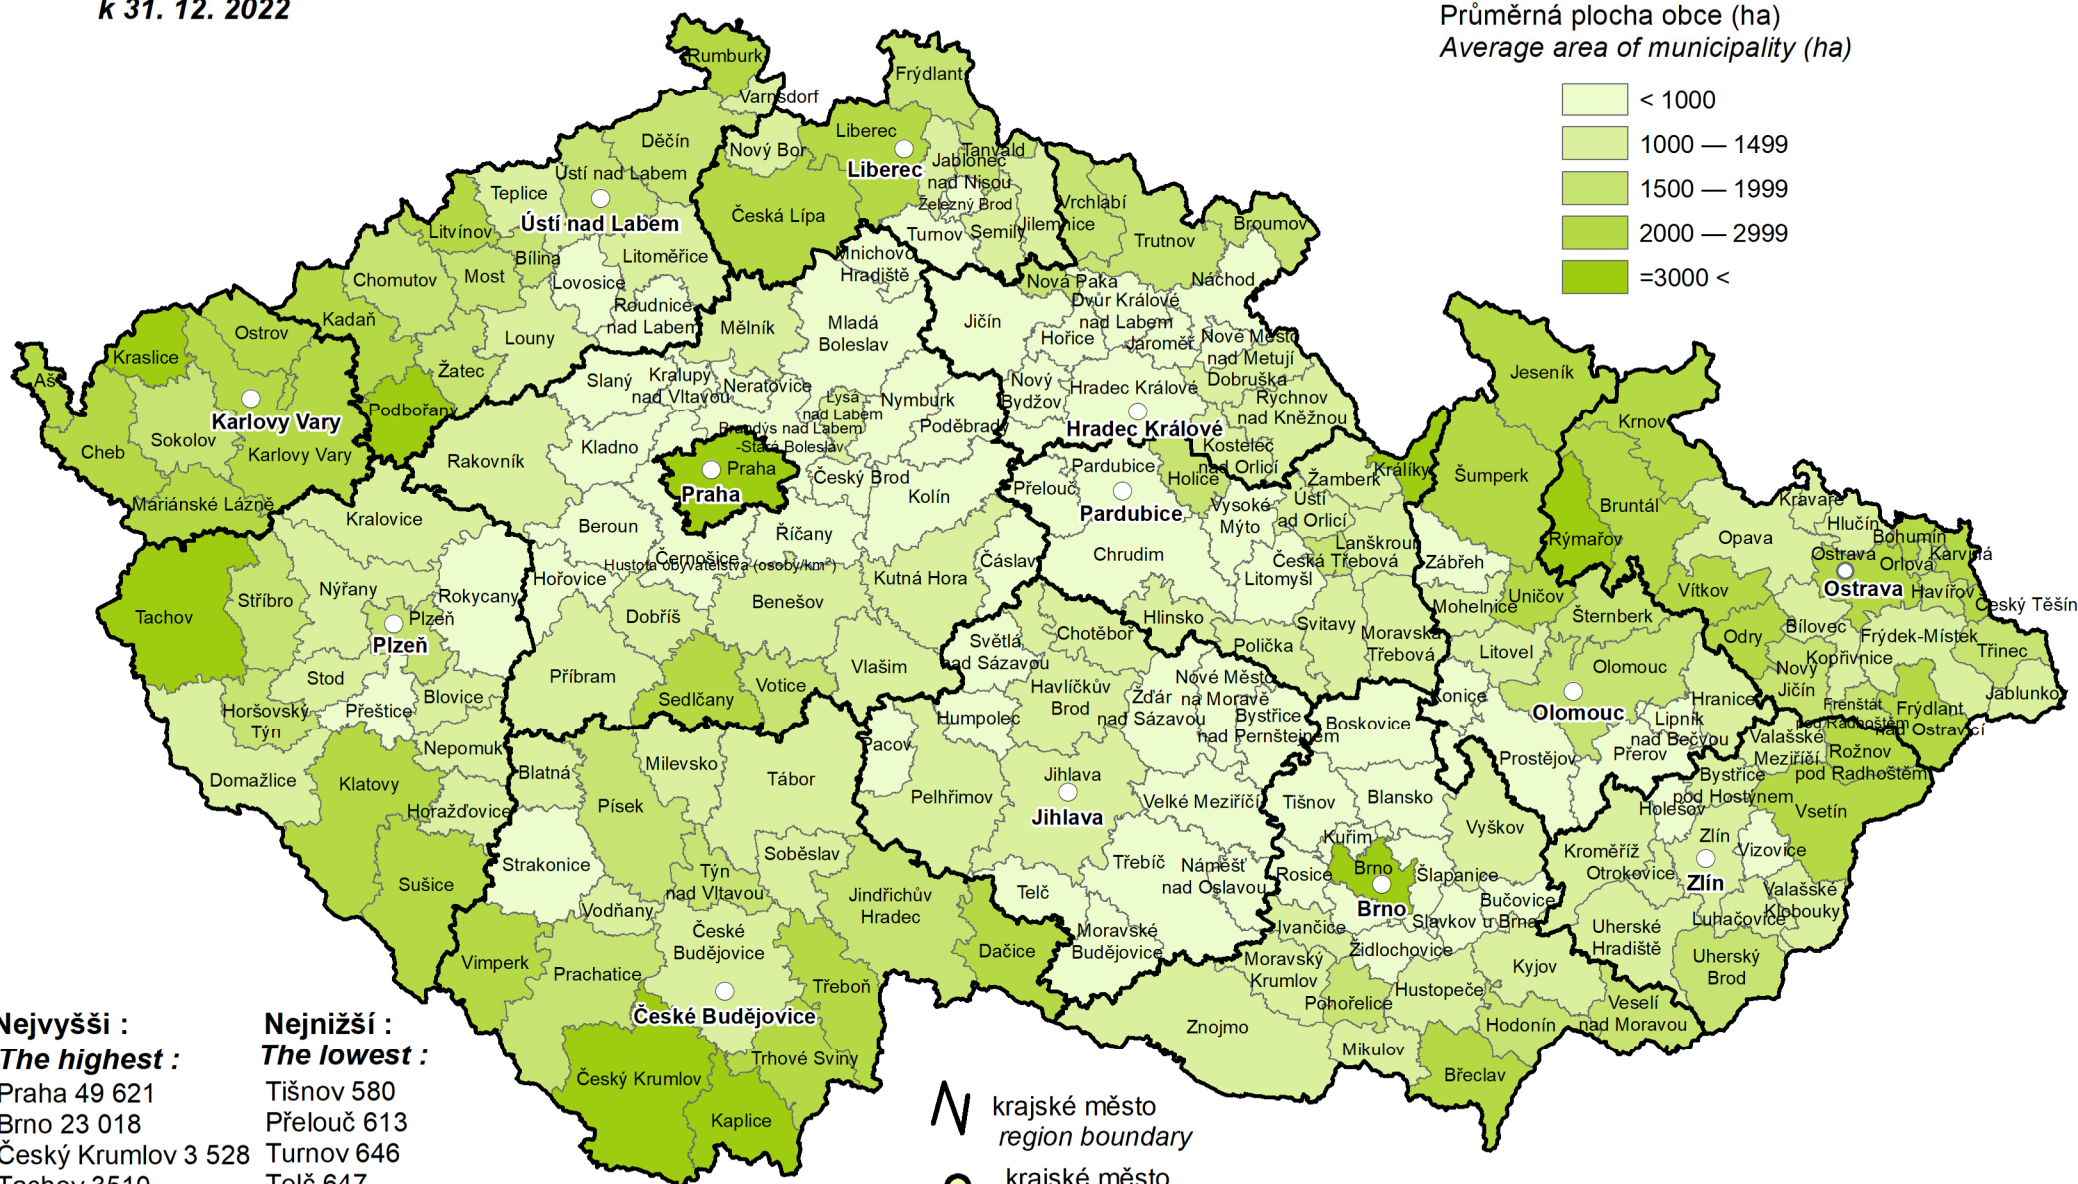

Správní obvody obcí s rozšířenou působností

Administrative districts of municipalities with extended powers

k 31. 12. 2022

Průměrná plocha obce (ha)
Average area of municipality (ha)

Nejvyšší :
The highest :
Praha 49 621
Brno 23 018
Český Krumlov 3 528
Tachov 3510
Kraslice 3 306

Nejnižší :
The lowest :
Tišnov 580
Přelouč 613
Turnov 646
Telč 647
Brandýs nad Labem
-Stará Boleslav 652

krajské město
region boundary
 krajské město
capital of region