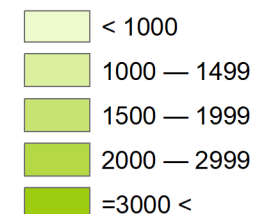

Správní obvody obcí s rozšířenou působností

Administrative districts of municipalities with extended powers

k 31. 12. 2022

Průměrná plocha obce (ha)
Average area of municipality (ha)

Nejvyšší :
The highest :
Praha 49 621
Brno 23 018
Český Krumlov 3 528
Tachov 3510
Kraslice 3 306