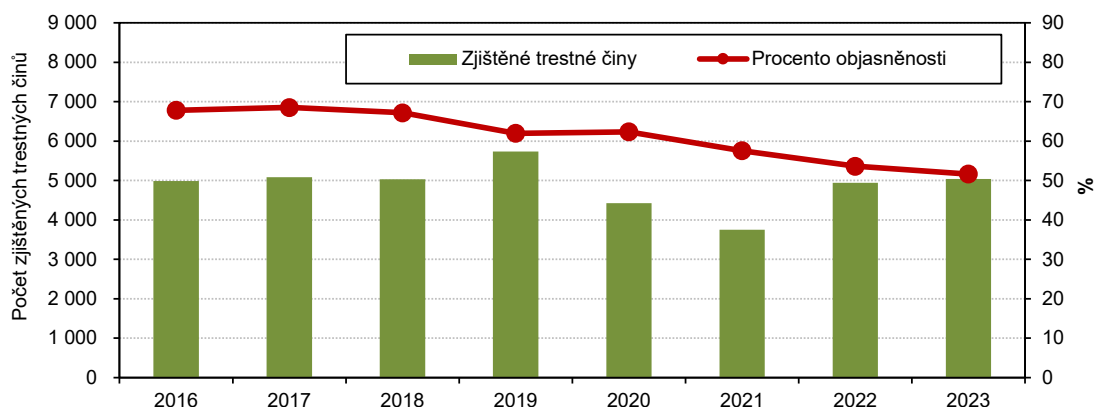

KOMENTÁŘ

V mezikrajském srovnání úspěšnosti se v objasňování trestné činnosti umístili karlovarští kriminalisté až na 9. místě. Nejlepšího výsledku v objasněnosti trestné činnosti dosáhl Ústecký kraj (60,5 %), naopak nejnižší podíl objasněných trestných případů vykázalo tradičně Hl. město Praha (25,1 %).

Zjištěné trestné činy a procento objasněnosti v Karlovarském kraji v letech 2016 až 2023

Zdroj: Policejní prezidium ČR

V meziokresním srovnání zaznamenal nejvyšší podíl trestné činnosti okres Karlovy Vary (41,6 %). Naopak nejméně trestných činů bylo vykázáno v okrese Sokolov (24,0 %). Ve stejném okrese se současně kriminalistům podařilo objasnit nejvíce trestných činů, a to 55,3 %. Nejméně úspěšní byli naopak kriminalisté v okrese Karlovy Vary, ve kterém vyřešili polovinu trestných činů (50,2 %).

Kontakt:

Ing. Iveta Šedá
Krajská správa ČSÚ v Karlových Varech
Tel.: 353 114 529
E-mail: iveta.seda@czso.cz