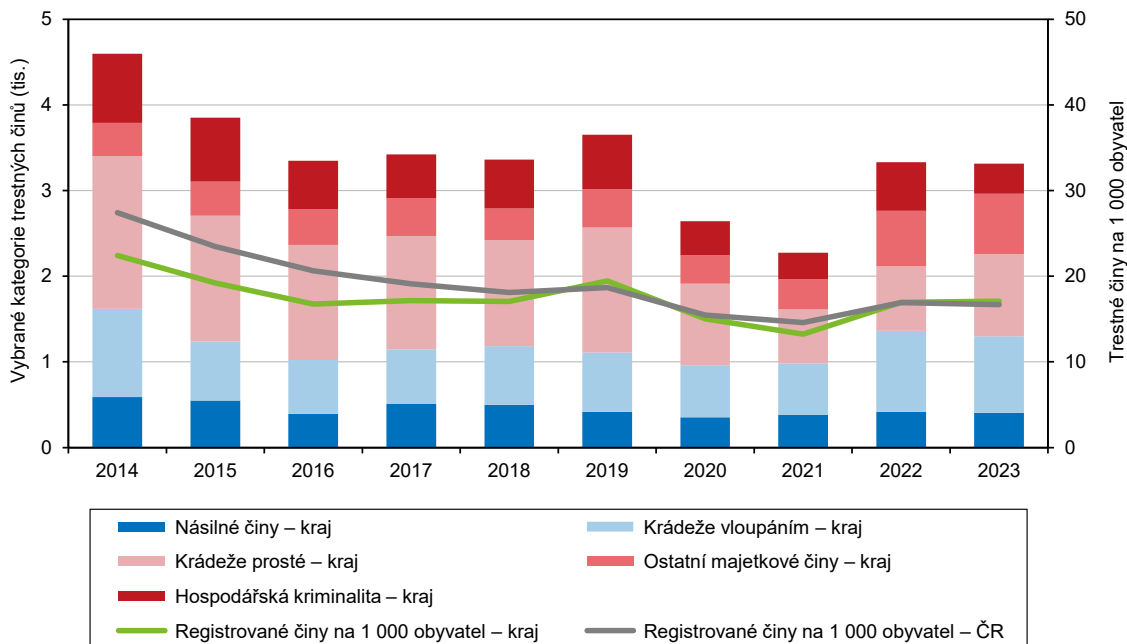

KOMENTÁŘ

Registrované trestné činy v Karlovarském kraji a ČR v letech 2014 až 2023

Zdroj: Policejní prezidium ČR

Z hlediska klasifikace trestných činů z celkového počtu trestných aktivit spáchaných v Karlovarském kraji spadaly více než tři čtvrtiny (3 875, tj. 76,9 %) do oblasti obecné kriminality, přičemž téměř čtvrtinu obecné kriminality tvořily prosté krádeže a krádeže vloupáním (24,8; resp. 23,0 %), násilných činů byla desetina (10,5 %). Hospodářská kriminalita se na celkovém počtu registrovaných trestných činů podílela nejméně, a to pouze 7,0 %.

Kriminalita v Karlovarském kraji a jeho okresech v roce 2023

(Zdroj: Policejní prezidium ČR)
(předběžné údaje)

	Registrované trestné činy celkem	z toho						Objasněné trestné činy
		obecné činy	z toho				hospodářské činy	
			násilné činy	krádeže vloupáním	krádeže prosté	ostatní majetkové činy		
Kraj celkem	5 041	3 875	405	892	960	705	352	2 603
v tom okresy:								
Cheb	1 737	1 326	123	326	348	202	104	883
Karlovy Vary	2 096	1 610	161	405	371	322	165	1 052
Sokolov	1 208	939	121	161	241	181	83	668

Policejním orgánům Karlovarského kraje se podařilo v roce 2023 objasnit celkem 2 603 trestných činů, což představuje úspěšnost 51,6 % a ve srovnání s předcházejícím rokem se tak podíl objasněných trestných činů v kraji o 2,0 procentního bodu mírně snížil.

Oddělení informačních služeb – Krajská správa ČSÚ v Karlových Varech

Informace o inflaci, HDP, obyvatelstvu, průměrných mzdách a mnohé další najdete na stránkách

Českého statistického úřadu: www.kvary.czso.cz | tel.: 353 114 529, e-mail: infoserviskv@czso.cz